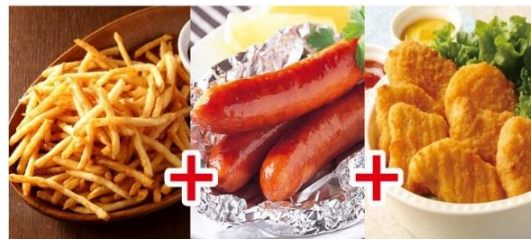

### ■開幕目前！今年はスポーツがアツい！ピザを片手にスポーツ観戦を盛り上げよう！

札幌ドームの飲食売店リニューアルに伴い、札幌ドーム内2か所でピザーラのピースピザやサイドメニューなどがお楽しみ頂けるようになります！！

野球やサッカーなどスポーツ観戦の際には是非ご利用ください！！

※ピースピザは、直径42cmを8つにカットしたスタジアム限定のビックサイズでボリューム満点！！

### ■スポーツ観戦を盛り上げるメニュー続々！！

各種ピザ

ロングポテト

トリプルセット

- ◆店舗名称: PIZZA-LA EXPRESS札幌ドーム店
- ◆所在地: 札幌ドーム内 1F コンコース内(西ゲート3 そば) / 2F コンコース内 計2 か所
- ◆オープン日: 2018年2月28日
- ◆営業時間: イベントの開催時間に準ずる

全国各地で出店しているピザーラのお球場の情報は次のページで！！